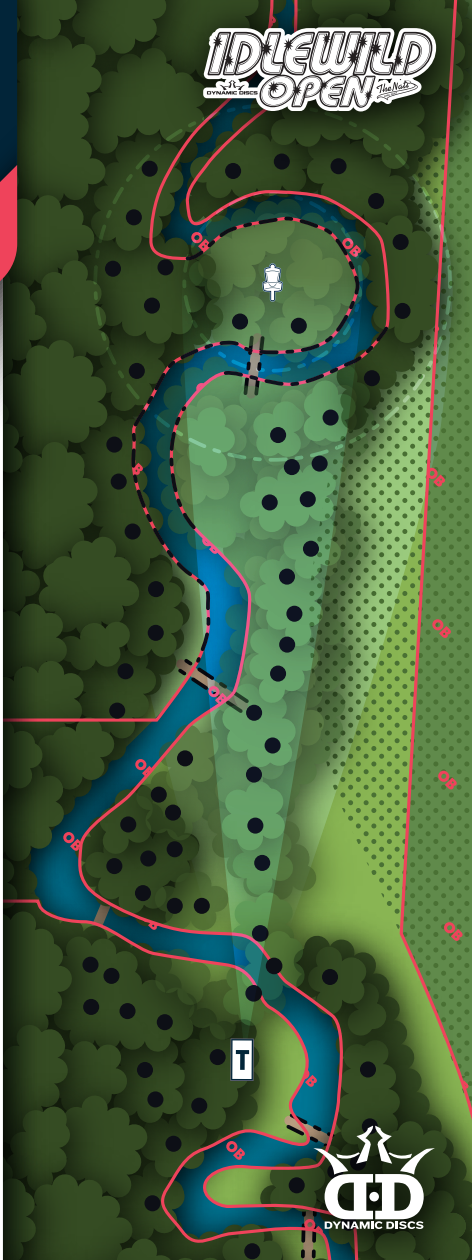

DGPT

IDLEWILD

17

PAR

3

287

FEET

87.5 m

RULES & NOTES

OB: Creek; Marked area left of creek;
Marked area right of fairway and
beyond.

IDLEWILD
DYNAMIC DISCS
OPEN
The North