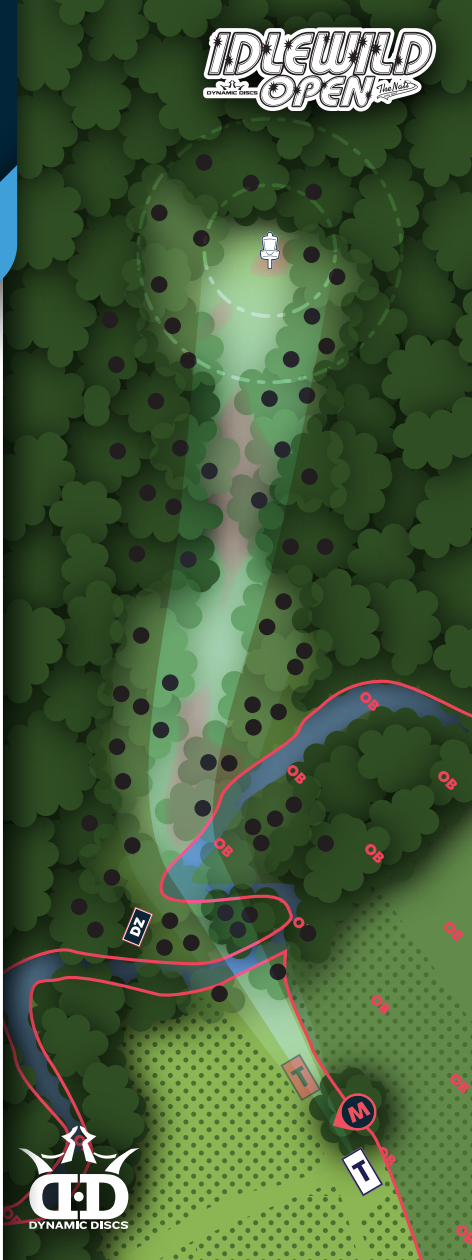

IDLEWILD

7

PAR

4

484

FEET

147.5 m

RULES & NOTES

OB: Long grass area right off the tee; Creek; "Peninsula" right/short of creek.

DROP ZONE: After any tee shot coming to rest OB, player may proceed to DZ +1 throw.

MANDO: Hole must be played left of marked tree. If MANDO is missed, re-tee +1 throw.

IDLEWILD
DYNAMIC DISCS
OPEN
The Wild