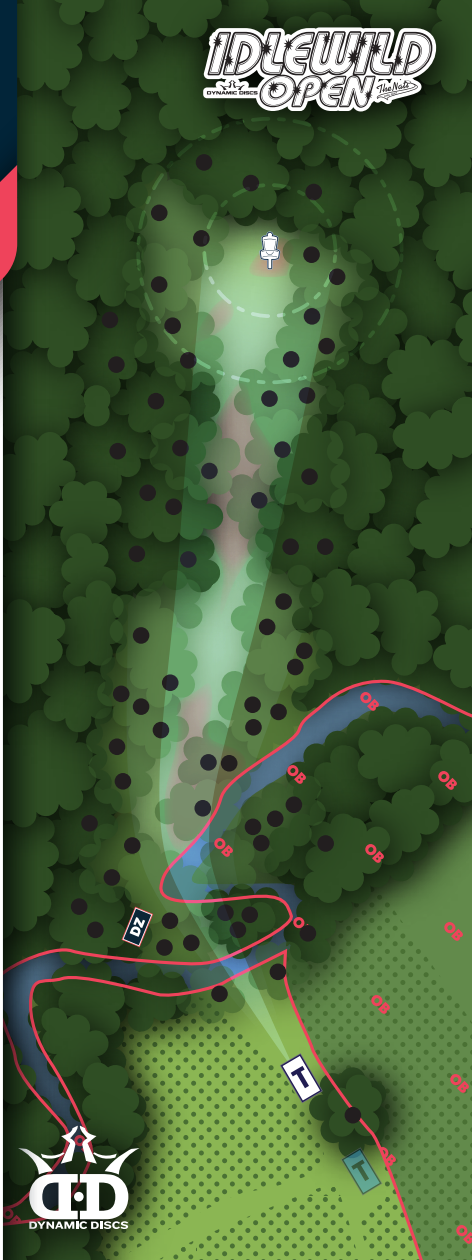

IDLEWILD

7

PAR

4

400

FEET

121.9 m

RULES & NOTES

OB: Long grass area right off the tee; Creek; "Peninsula" right/short of creek.

DROP ZONE: After any tee shot coming to rest OB, player may proceed to DZ +1 throw.

IDLEWILD
DYNAMIC DISCS
OPEN
The Match